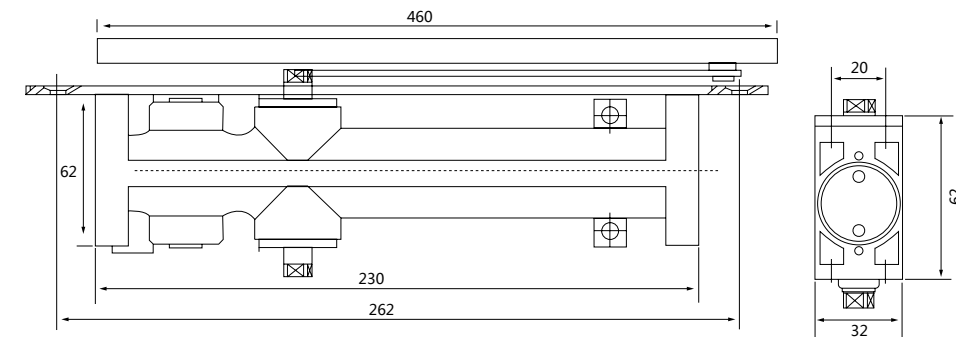

XJ-1600D

液压式闭门器
Hydraulic door closers

技术参数:
Technical parameters

最大门宽 /Maximun door width: $\leq 1100\text{mm}$
适用门重 /Maximun door width: 45-65kg
调速控制 /Maximun door width: 两端调速
最大开启角度 /Maximun door width: 180°
使用寿命 /Useful: > 50 万次 (times)
符合国家 QB/T2698-2005 闭门器作业标准
Accord with national QB/T2698-2005 standard
定位功能: 定位与不定位可选
Orienting function:

适用于最大门扇度为 1100mm 的单向开启门。
精密进口密封圈, 防止漏油。
优质压铸铝合金机体, 以二层光亮漆保护。
两个液压阀立控制两段闭门速度, 作 180 度全液压控制。
二段速度调节, 可定制 90-160 度任意定位功能。
既可按常规方式安装在门板上, 也可安装在门框上。
标准颜色: 金色、银色、古铜色可根据客户要求定做颜色。

Apply to the maximum door fan degree 1100mm of one-way opening door.
Precision inlet sealing ring to prevent oil leakage.
High quality die-casting aluminum alloy body, with the second layer bright paint protection.
The two hydraulic valves control the closed speed of the two sections, and the total hydraulic control is 180 degrees.
The two speed adjustment can be customized to 90-160 degree arbitrary positioning function.
It can be installed on the door panel as usual, or it can be installed on the door frame.
Standard color: gold, silver and bronze can be customized according to customer's requirements.

尺寸图 /Size:

XJ080

液压式闭门器
Hydraulic door closers

技术参数:
Technical parameters

最大门宽 /Maximun door width: $\leq 1250\text{mm}$
适用门重 /Maximun door width: 35-85kg
调速控制 /Maximun door width: 两端调速
最大开启角度 /Maximun door width: 180°
使用寿命 /Useful: > 50 万次 (times)
符合国家 QB/T2698-2005 闭门器作业标准
Accord with national QB/T2698-2005 standard
定位功能: 定位与不定位可选
Orienting function:

适用于最大门扇度为 1250mm 的单向开启门。
精密进口密封圈, 防止漏油。
优质压铸铝合金机体, 以二层光亮漆保护。
两个液压阀立控制两段闭门速度, 作 180 度全液压控制。
二段速度调节, 可定制 90-160 度任意定位功能。
既可按常规方式安装在门板上, 也可安装在门框上。
标准颜色: 金色、银色、古铜色可根据客户要求定做颜色。