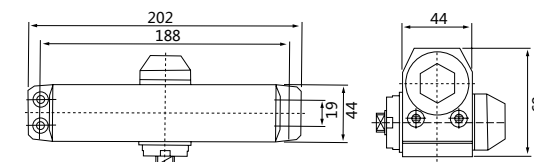

XJ-062

液压式闭门器
Hydraulic door closers

最大门宽 /Maximun door width: $\leq 1100\text{mm}$
适用门重 /Maximun door width: 65-85kg
调速控制 /Maximun door width: 两端调速
最大开启角度 /Maximun door width: 180°
使用寿命 /Useful: > 50 万次 (times)
符合国家 QB/T2698-2005 闭门器作业标准
Accord with national QB/T2698-2005 standard
定位功能: 定位与不定位可选
Orienting function: