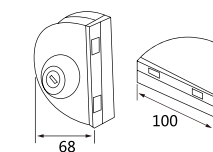

XJ-118C

纯钢精品玻璃门锁系列 / Glass door lock series

材质: 304 不锈钢

Material: 304 stainless steel

适用范围: 适用于办公楼、写字楼、高级会所等玻璃平开门

Applicable to office buildings, office buildings, high-level clubs and other glass flat door

适用门厚: 10-12mm 钢化玻璃

Suited door thickness: 10-12mm glass