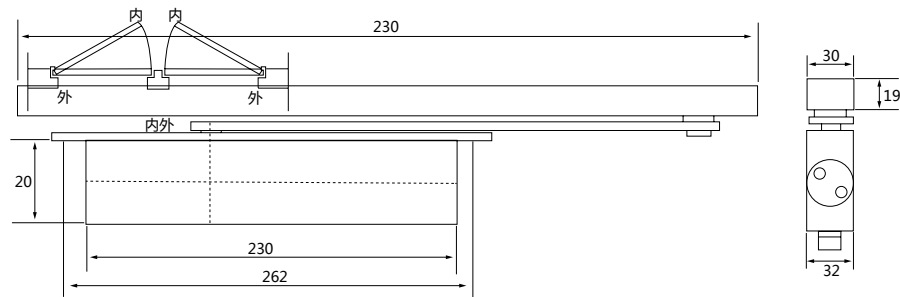

XJ081

液压式闭门器
Hydraulic door closers

技术参数: Technical parameters

最大门宽 /Maximun door width: $\leq 1250\text{mm}$
适用门重 /Maximun door width: 35-85kg
调速控制 /Maximun door width: 两端调速
最大开启角度 /Maximun door width: 180°
使用寿命 /Useful: > 50 万次 (times)
符合国家 QB/T2698-2005 闭门器作业标准
Accord with national QB/T2698-2005 standard
定位功能: 定位与不定位可选
Orienting function:

适用于最大门扇度为 1250mm 的单向开启门。
精密进口密封圈，防止漏油。
优质压铸铝合金机体，以二层光亮漆保护。
两个液压阀立控制两段闭门速度，作 180 度全液压控制。
二段速度调节，可定制 90-160 度任意定位功能。
既可按常规方式安装在门板上，也可安装在门框上。
标准颜色：金色、银色、古铜色可根据客户要求定做颜色。

Apply to the maximum door fan degree 1250mm of one-way opening door.
Precision inlet sealing ring to prevent oil leakage.
High quality die-casting aluminum alloy body, with the second layer bright paint protection.
The two hydraulic valves control the closed speed of the two sections, and the total hydraulic control is 180 degrees.
The two speed adjustment can be customized to 90-160 degree arbitrary positioning function.
It can be installed on the door panel as usual, or it can be installed on the door frame.
Standard color: gold, silver and bronze can be customized according to customer's requirements.

尺寸图 /Size:

XJ082

液压式闭门器
Hydraulic door closers

技术参数: Technical parameters

最大门宽 /Maximun door width: $\leq 1450\text{mm}$
适用门重 /Maximun door width: 20-180kg
调速控制 /Maximun door width: 两端调速
最大开启角度 /Maximun door width: 360°
使用寿命 /Useful: > 100 万次 (times)
符合国家 QB/T2698-2005 闭门器作业标准
Accord with national QB/T2698-2005 standard
可调节闭门段：闭门段、上锁段
Adjustable closing section: A closed-door segment, locked section

适用于最大门扇度为 1450mm 的单向开启门。
精密进口密封圈，防止漏油。
优质压铸铝合金机体，以二层光亮漆保护。
两个液压阀立控制两段闭门速度，作 360 度全液压控制。
二段速度调节，可定制 90-160 度任意定位功能。
既可按常规方式安装在门板上，也可安装在门框上。
标准颜色：金色、银色、古铜色可根据客户要求定做颜色。