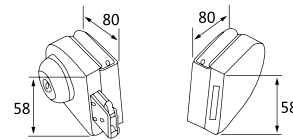

适用门厚: 10-12mm 钢化玻璃

Suited door thickness: 10-12mm glass

● 镜光 / PSS ● 砂光 / SSS

**XJ-132G**

纯钢精品玻璃门锁系列 / Glass door lock series

材质: 304 不锈钢

Material: 304 stainless steel

适用范围: 适用于办公楼、写字楼、高级会所等玻璃平开门