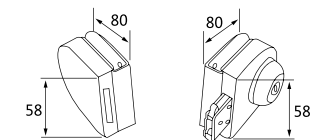

XJ-132G

纯钢精品玻璃门锁系列 / Glass door lock series

材质: 304 不锈钢

Material: 304 stainless steel

适用范围: 适用于办公楼、写字楼、高级会所等玻璃平开门

Applicable to office buildings, office buildings, high-level clubs and other glass flat door

适用门厚: 10-12mm 钢化玻璃

Suited door thickness: 10-12mm glass