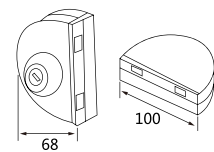

适用门厚: 10-12mm 钢化玻璃

Suited door thickness: 10-12mm glass

● 镜光 / PSS ● 砂光 / SSS

**XJ-118C**

纯钢精品玻璃门锁系列 / Glass door lock series

材质: 304 不锈钢

Material: 304 stainless steel

适用范围: 适用于办公楼、写字楼、高级会所等玻璃平开门