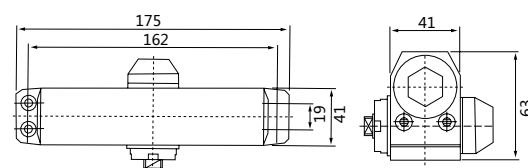

XJ-061

液压式闭门器
Hydraulic door closers

最大门宽 /Maximun door width: $\leq 1000\text{mm}$
适用门重 /Maximun door width: 45-65kg
调速控制 /Maximun door width: 两端调速
最大开启角度 /Maximun door width: 180°
使用寿命 /Useful: > 50 万次 (times)
符合国家 QB/T2698-2005 闭门器作业标准
Accord with national QB/T2698-2005 standard
定位功能: 定位与不定位可选
Orienting function: