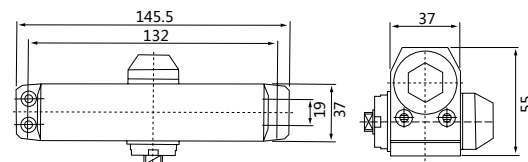

XJ-051

液压式闭门器
Hydraulic door closers

最大门宽 /Maximun door width: $\leq 900\text{mm}$
适用门重 /Maximun door width: 25-45kg
调速控制 /Maximun door width: 两端调速
最大开启角度 /Maximun door width: 180°
使用寿命 /Useful: > 50 万次 (times)
符合国家 QB/T2698-2005 闭门器作业标准
Accord with national QB/T2698-2005 standard
定位功能: 定位与不定位可选
Orienting function: