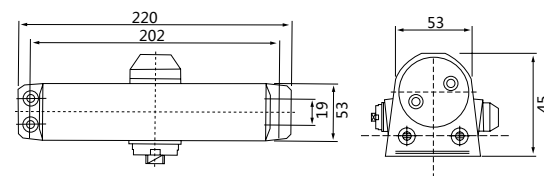

XJ-063

液压式闭门器
Hydraulic door closers

最大门宽 /Maximun door width: ≤ 1100mm
适用门重 /Maximun door width: 40-60kg
调速控制 /Maximun door width: 两端调速
最大开启角度 /Maximun door width: 180°
使用寿命 /Useful: > 50 万次 (times)
符合国家 QB/T2698-2005 闭门器作业标准
Accord with national QB/T2698-2005 standard
定位功能: 定位与不定位可选
Orienting function:

XJ-1600

液压式闭门器
Hydraulic door closers

最大门宽 /Maximun door width: ≤ 1100mm
适用门重 /Maximun door width: 45-65kg
调速控制 /Maximun door width: 两端调速
最大开启角度 /Maximun door width: 180°
使用寿命 /Useful: > 50 万次 (times)
符合国家 QB/T2698-2005 闭门器作业标准
Accord with national QB/T2698-2005 standard
定位功能: 定位与不定位可选
Orienting function: