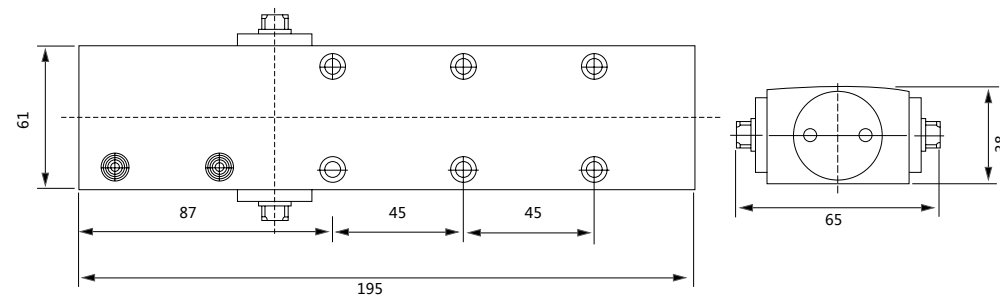

XJ-1600D

液压式闭门器
Hydraulic door closers

技术参数:
Technical parameters

最大门宽 /Maximun door width: $\leq 1100\text{mm}$
适用门重 /Maximun door width: 45-65kg
调速控制 /Maximun door width: 两端调速
最大开启角度 /Maximun door width: 180°
使用寿命 /Useful: > 50 万次 (times)
符合国家 QB/T2698-2005 闭门器作业标准
Accord with national QB/T2698-2005 standard
定位功能: 定位与不定位可选
Orienting function:

适用于最大门扇度为 1100mm 的单向开启门。
精密进口密封圈, 防止漏油。
优质压铸铝合金机体, 以二层光亮漆保护。
两个液压阀立控制两段闭门速度, 作 180 度全液压控制。
二段速度调节, 可定制 90-160 度任意定位功能。
既可按常规方式安装在门板上, 也可安装在门框上。
标准颜色: 金色、银色、古铜色可根据客户要求定做颜色。

Apply to the maximum door fan degree 1100mm of one-way opening door.
Precision inlet sealing ring to prevent oil leakage.
High quality die-casting aluminum alloy body, with the second layer bright paint protection.
The two hydraulic valves control the closed speed of the two sections, and the total hydraulic control is 180 degrees.
The two speed adjustment can be customized to 90-160 degree arbitrary positioning function.
It can be installed on the door panel as usual, or it can be installed on the door frame.
Standard color: gold, silver and bronze can be customized according to customer's requirements.

尺寸图 /Size:

XJ080

液压式闭门器
Hydraulic door closers

技术参数:
Technical parameters

最大门宽 /Maximun door width: $\leq 1250\text{mm}$
适用门重 /Maximun door width: 35-85kg
调速控制 /Maximun door width: 两端调速
最大开启角度 /Maximun door width: 180°
使用寿命 /Useful: > 50 万次 (times)
符合国家 QB/T2698-2005 闭门器作业标准
Accord with national QB/T2698-2005 standard
定位功能: 定位与不定位可选
Orienting function:

适用于最大门扇度为 1250mm 的单向开启门。
精密进口密封圈, 防止漏油。
优质压铸铝合金机体, 以二层光亮漆保护。
两个液压阀立控制两段闭门速度, 作 180 度全液压控制。
二段速度调节, 可定制 90-160 度任意定位功能。
既可按常规方式安装在门板上, 也可安装在门框上。
标准颜色: 金色、银色、古铜色可根据客户要求定做颜色。