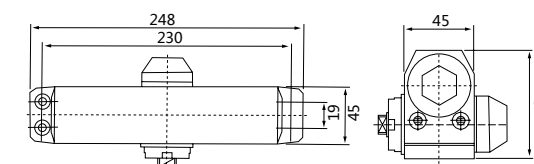

XJ-073

液压式闭门器
Hydraulic door closers

最大门宽 /Maximun door width: $\leq 1500\text{mm}$
适用门重 /Maximun door width: 85-120kg
调速控制 /Maximun door width: 两端调速
最大开启角度 /Maximun door width: 180°
使用寿命 /Useful: > 50 万次 (times)
符合国家 QB/T2698-2005 闭门器作业标准
Accord with national QB/T2698-2005 standard
定位功能: 定位与不定位可选
Orienting function: