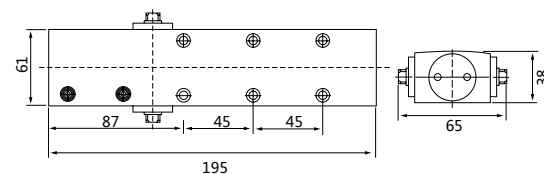

XJ-1500

液压式闭门器
Hydraulic door closers

最大门宽 /Maximun door width: ≤ 1100mm
适用门重 /Maximun door width: 45-65kg
调速控制 /Maximun door width: 两端调速
最大开启角度 /Maximun door width: 180°
使用寿命 /Useful: > 50 万次 (times)
符合国家 QB/T2698-2005 闭门器作业标准
Accord with national QB/T2698-2005 standard
定位功能: 定位与不定位可选
Orienting function: